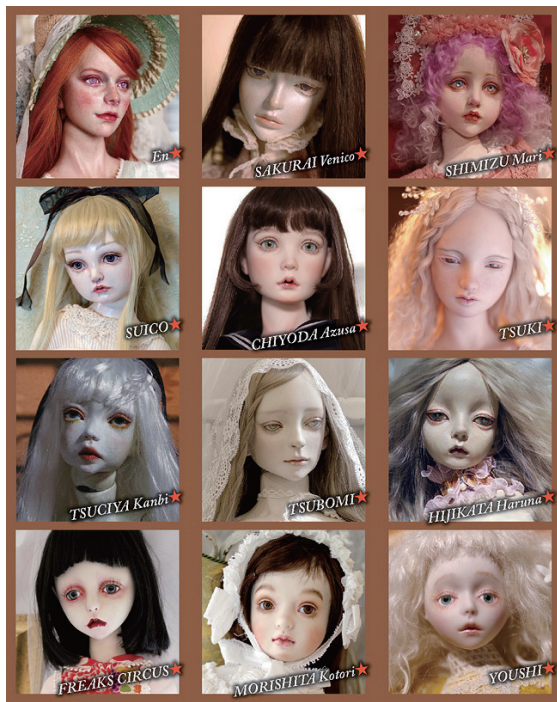

# Dolls in labyrinth

ドールズ・イン・ラビリンス

田中流が撮影した、球体関節人形たちの夢の迷宮。

●田中流……写真家。舞台、ライブ、人物など多岐にわたり活動中。近年は数多くの人形作家の作品を撮影。球体関節人形写真集「Dolls in labyrinth」の他、関わった写真集も多数。

◎掲載人形作家

En

櫻井 紅子

清水 真理

ようし

四半世紀にわたって、

数多くの人形作家の作品を

撮り続けている田中流。

その中から12人の作家を収録し、

可愛らしかったり妖しげだったり…

さまざまな人形の魅力を

おさめた写真集!